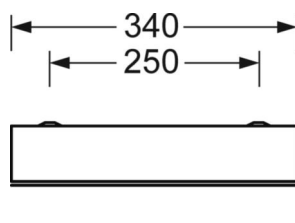

Ссылка	LED 8600lm 850
ηLB	100 %
Φ ↓/↑	100 % / 0 %
UGR поп./вдоль	19.0 / 19.0