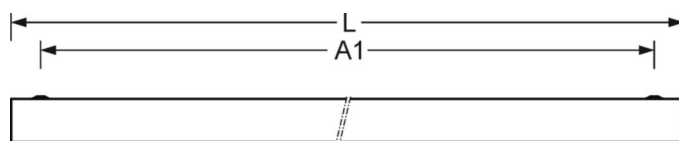

## DEEP-LINK

<https://www.regiolux.de/ru/article/62123016670>

Ссылка	LED 8600lm 850
ηLB	100 %
Φ ↓/↑	100 % / 0 %
UGR поп./вдоль	19.0 / 19.0

**Оптика**

<b>Оснастка</b>	LED, цветопередача/оттенок света CRI ≥ 80 / 5000K
<b>Допуск для координаты цветности (MacAdam)</b>	3SDCM
<b>Фотобиологическая безопасность (светильник)</b>	RG0
<b>Номинальный световой поток</b>	8583lm
<b>Номинальный световой поток-при дежурном освещении</b>	8583lm
<b>Срок службы LED</b>	80000h L80/B10 (Tq 35°C), 90000h L80/B10 (Tq 25°C), 40000h L90/B10 (Tq 25°C)
<b>светоотдача светильников</b>	127lm/W
<b>UGR поп./вдоль</b>	19.0 / 19.0

**Механика**

<b>цвет корпуса</b>	белый стандартный для электротехники RAL 9016
<b>размеры (LxWxH/DxH)</b>	1173mm x 340mm x 75mm
<b>Потолочная система</b>	потолки с вырезами (AD)
<b>вес (нетто)</b>	11.5kg
<b>Cable entry KE (X/Y)</b>	65mm/150mm
<b>Вид монтажа</b>	Потолочная одиночная установка, Монтаж потолочных магистралей, Встройка в потолки стерильных помещений, настенная установка отдельных светильников