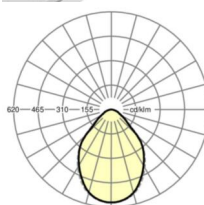

параметры

номер заказа	62123016670
код EAN	4020863436088
номер таможенного тарифа	94051190
Знак прохождения контроля	IP 65, класс защиты I, F, D, Помещения особой чистоты, HACCP DIN10500/Food/IFS/BRC, Indoor, CE
Степень ударпрочности IK	IK07 (-20°C bis 35°C)
Температура окружения	ta -20°C в 35°C
Особые свойства	Готовность к IoT «Ready for IoT»
Гарантийный срок	7 лет
Государственные программы поддержки	BEG - государственные субсидии для энергосберегающих зданий (действительна только для Германии)

электротехника

Балласт	Электронный драйвер DALI2 (1 штука)
Мощность системы	68W
сетевое напряжение	230V/50Hz
автоматический предохранитель (пусковой ток)	15 штук/B10, 24 штук/B16, 24 штук/C10, 40 штук/C16
класс энергосбережения/Источник света	C

DEEP-LINK

<https://www.regiolux.de/ru/article/62123016670>